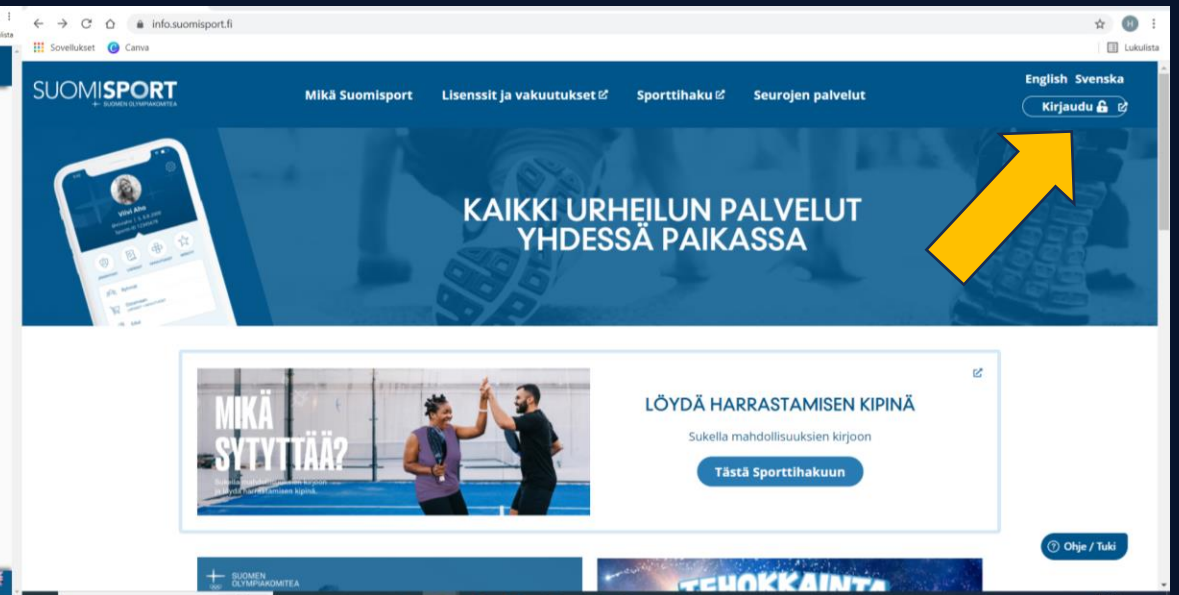

# Joukkueen ilmoittaminen sarjaan

SUOMEN   
LENTOPALLO

# Kirjautuminen Torneopaliin

- Mene sivulle <https://torneopal.lentopallo.fi> ja kirjaudu järjestelmään Suomisport-tunnuksellasi kohdasta "Suomisport kirjautuminen".

- Jos sinulla ei ole Sportti-id:tä, mene osoitteeseen [www.suomisport.fi](http://www.suomisport.fi) -> "Kirjaudu". Järjestelmä ohjaa tilin luomisessa ensimmäisellä kerralla. [Katso tästä ohjevideo](#) Sporttitilin luontiin / kirjautumiseen.